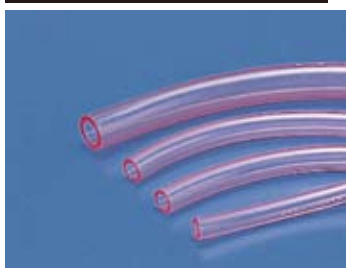

●定番の耐油ピンクホースが価格変更で新規設定になりました。フェュエルライン等、熱い物や熱い場所への使用は向いておりません。(-38℃~60℃)

●耐油ピンクホース(ガソリン対応)・ホースクリップ2ヶ付属

- ・内径3mm/1m:品番**105-0831** 定価**¥580** (税抜) JAN 4934154115920 C
- ・内径4mm/1m:品番**105-0832** 定価**¥620** (税抜) JAN 4934154115937 C
- ・内径5mm/1m:品番**105-0833** 定価**¥700** (税抜) JAN 4934154115944 C
- ・内径6mm/1m:品番**105-0834** 定価**¥800** (税抜) JAN 4934154115951 C
- ・内径9mm/1m:品番**105-0835** 定価**¥1,000** (税抜) JAN 4934154115968 C

廃盤情報: 上記商品の販売に伴い従来商品は廃番になります。3mm/105-083・4mm/105-077・5mm/105-078・6mm/105-079・9mm/105-080