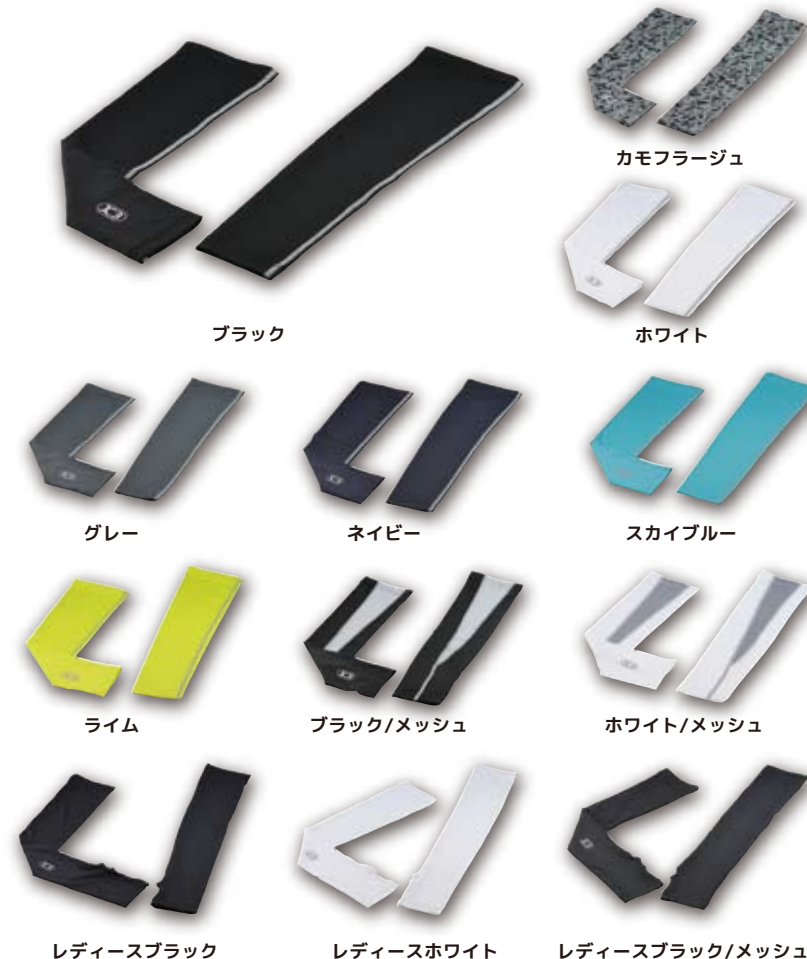

#### 【リフレクタープリント】

光を強く反射する特殊プリントをリスト部に配置しました。暗がりでも光が当たると強い反射で光るので自分の存在感を示し、安全性にも貢献します。キャンプ場でも自分の存在をアピールします！

※ロゴプリントは右手側のみです。

コンプレッション

伸縮性

接触冷感

吸汗速乾

UPF 50+ UVカット