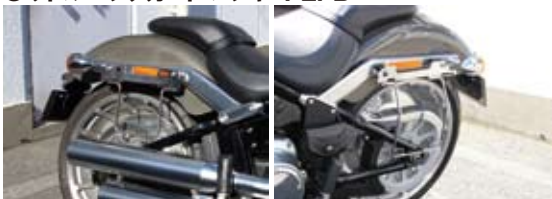

BAG GUARD "ALL IN ONE type" バッグガード オールインワン

●2018年 新ソフテイルシリーズに対応したバッグサポートが続々と登場！もちろん取り付けに悩まないオールインワンタイプ！デタッチャブルドッキングハードウェアとの併用も想定しているのでOPキャリア等の同時装着が可能です。ボルトを緩めるだけで容易な脱着が可能なので、用途に応じた使用が可能。

2018 FLFB ファットボーイ

●スチール製メッキ仕上げ。※FXBR ブレイクアウトへの装着も出来ます。(FXBR/ブラック・FLFB/メッキ)

●サドルバッグガード メッキ FLFB

右側 品番HD-07904 定価 ¥11,800 (税抜) JAN 4934154872960 W
左側 品番HD-07905 定価 ¥11,800 (税抜) JAN 4934154872977 W

※右側はマフラーが近いので装着するバッグがマフラーに触れない様に注意して下さい。

2018 FXLR ローライダー

●スチール製メッキ仕上げ。