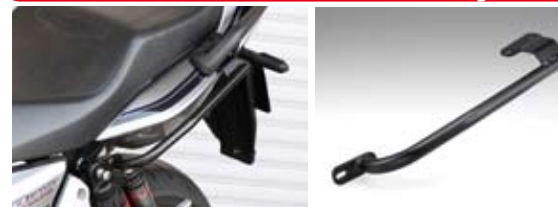

●アシストグリップ ブラック CB1300SF/SB 2014y- 左側

品番210-545 定価 ¥6,700 (税抜) JAN 4934154155568 D

- ●車輛移動やセンタースタンド使用時に力を掛けやすい場所に設置するアシストグリップ。また転倒時にシートカウルを守る様に形状を考えています。シート上への荷物の固定でも活躍します。左側。
- ●スチール製ブラック仕上げ。

IC WINKERRELAY ICウインカーリレー

●ICウインカーリレー マイクロ DC12V用 30Wまで 2極式

品番304-0534 定価 ¥2,600 (税抜) JAN 4934154168858 D

- ●設置場所を考えなくて済む、小型のICウインカーリレーが登場！
- ●本体サイズ：14×8×7mm 配線長：100mm