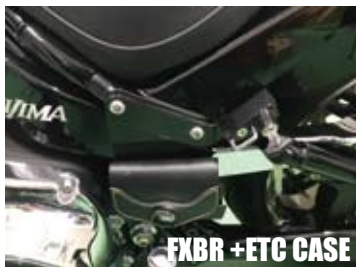

品番303-1598 定価 ¥3,400 (税抜) JAN 4934154193188 D

●カウル形状が変わった2017年以降のモデルに合わせてヘルメットロックの形状を見直しました。
大幅な形状の見直しで取り付けもさらに簡単に。

●スチール製ブラック仕上

HARLEY DAVIDSON

FXBB/FXBR 2018y-

HELMET LOCK ヘルメットロック

●ヘルメットロック ブラック FXBB/FXBR 18y-

品番HD-05148 定価 ¥4,000 (税抜) JAN 4934154853259 W

●便利なヘルメットロックを18年以降のソフトテイルモデルに装着！
ブレイクアウト、ストリートポップの2モデルに対応。
様々なスタイルのカスタムにも対応しやすく、使いやすく考えました。

●スチール製ブラック仕上

●当社ETCケースステーにも対応した取り付け。

HARLEY DAVIDSON

XL FAMILY 2004y-