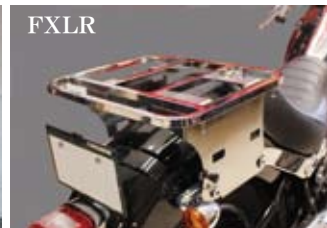

- 約65mmバック/約65mmアップ
- 内容:左右ブラケット・ブレーキアーム
- ブラケット:アルミ鍛造ブラック仕上げ
/ブレーキアーム:スチール製クロームメッキ仕上げ

【適合】
2018y- FXBR・FXBRS・FXFB
・FXDR・FLSB

※FXFB・FXDRは純正の
ペダルカバーが必要になります。

HARLEY DAVIDSON

SOFTAIL MODEL [Milwaukee-Eight] 2018y-

REAR CARRIER リアキャリア

FLDE

FXBB

- 純正オプションのドッキングハードウェアに対応する脱着式ツーリングキャリアに2018y-FXBBなどに対応するタイプが登場!純正ウインカー対応。
- 純正ドッキングハードウェア:52300378/52300379に対応。
- ソロ仕様。

【適合】2018y- FXDE・FLSL・FXBB・FXLR

FLSL

FXLR

●リアキャリア DHWマウント ソフトテイルモデル 2018y-