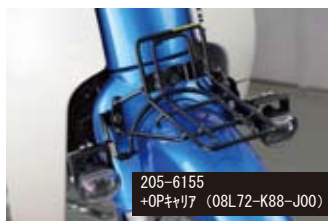

205-6155
+OPキャリ7 (08L72-K88-J00)